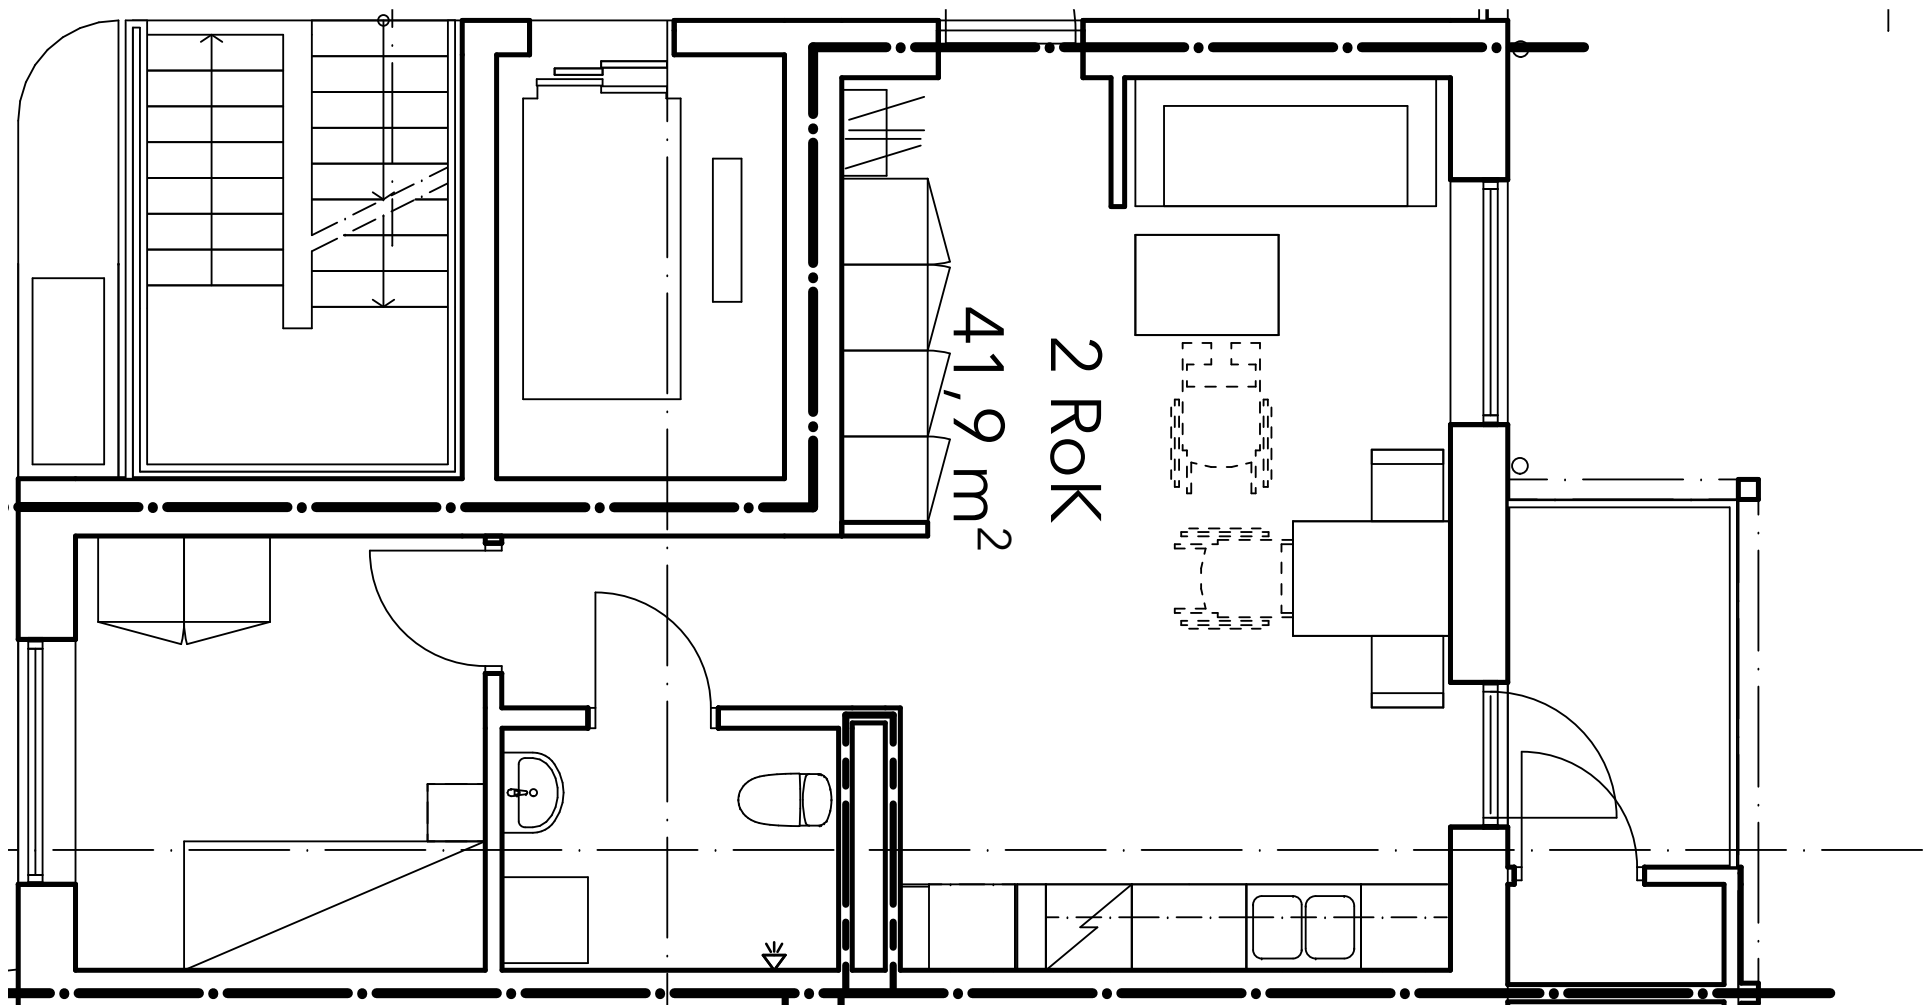

1 RoK 33,7 kvm

Alla hyror är inklusive värme, bredband, TV paket, sophantering mm.

P-plats 330:- / mån.

Tillkommer gör egen förbrukning enl. individuell mätning av El och Vatten.

2 RoK 41,9 kvm

Alla hyror är inklusive värme, bredband, TV paket, sophantering mm.

P-plats 330:- / mån.

Tillkommer gör egen förbrukning enl. individuell mätning av El och Vatten.

2 RoK 51,4 kvm

Alla hyror är inklusive värme, bredband, TV paket, sophantering mm.

P-plats 330:- / mån.

Tillkommer gör egen förbrukning enl. individuell mätning av El och Vatten.

2 RoK 51,6 kvm

Alla hyror är inklusive värme, bredband, TV paket, sophantering mm.
P-plats 330:- / mån.
Tillkommer gör egen förbrukning enl. individuell mätning av El och Vatten.

2 RoK 56,3 kvm

Alla hyror är inklusive värme, bredband, TV paket, sophantering mm.

P-plats 330:- / mån.

Tillkommer gör egen förbrukning enl. individuell mätning av El och Vatten.

2 RoK 56,6 kvm

Alla hyror är inklusive värme, bredband, TV paket, sophantering mm.

P-plats 330:- / mån.

Tillkommer gör egen förbrukning enl. individuell mätning av El och Vatten.