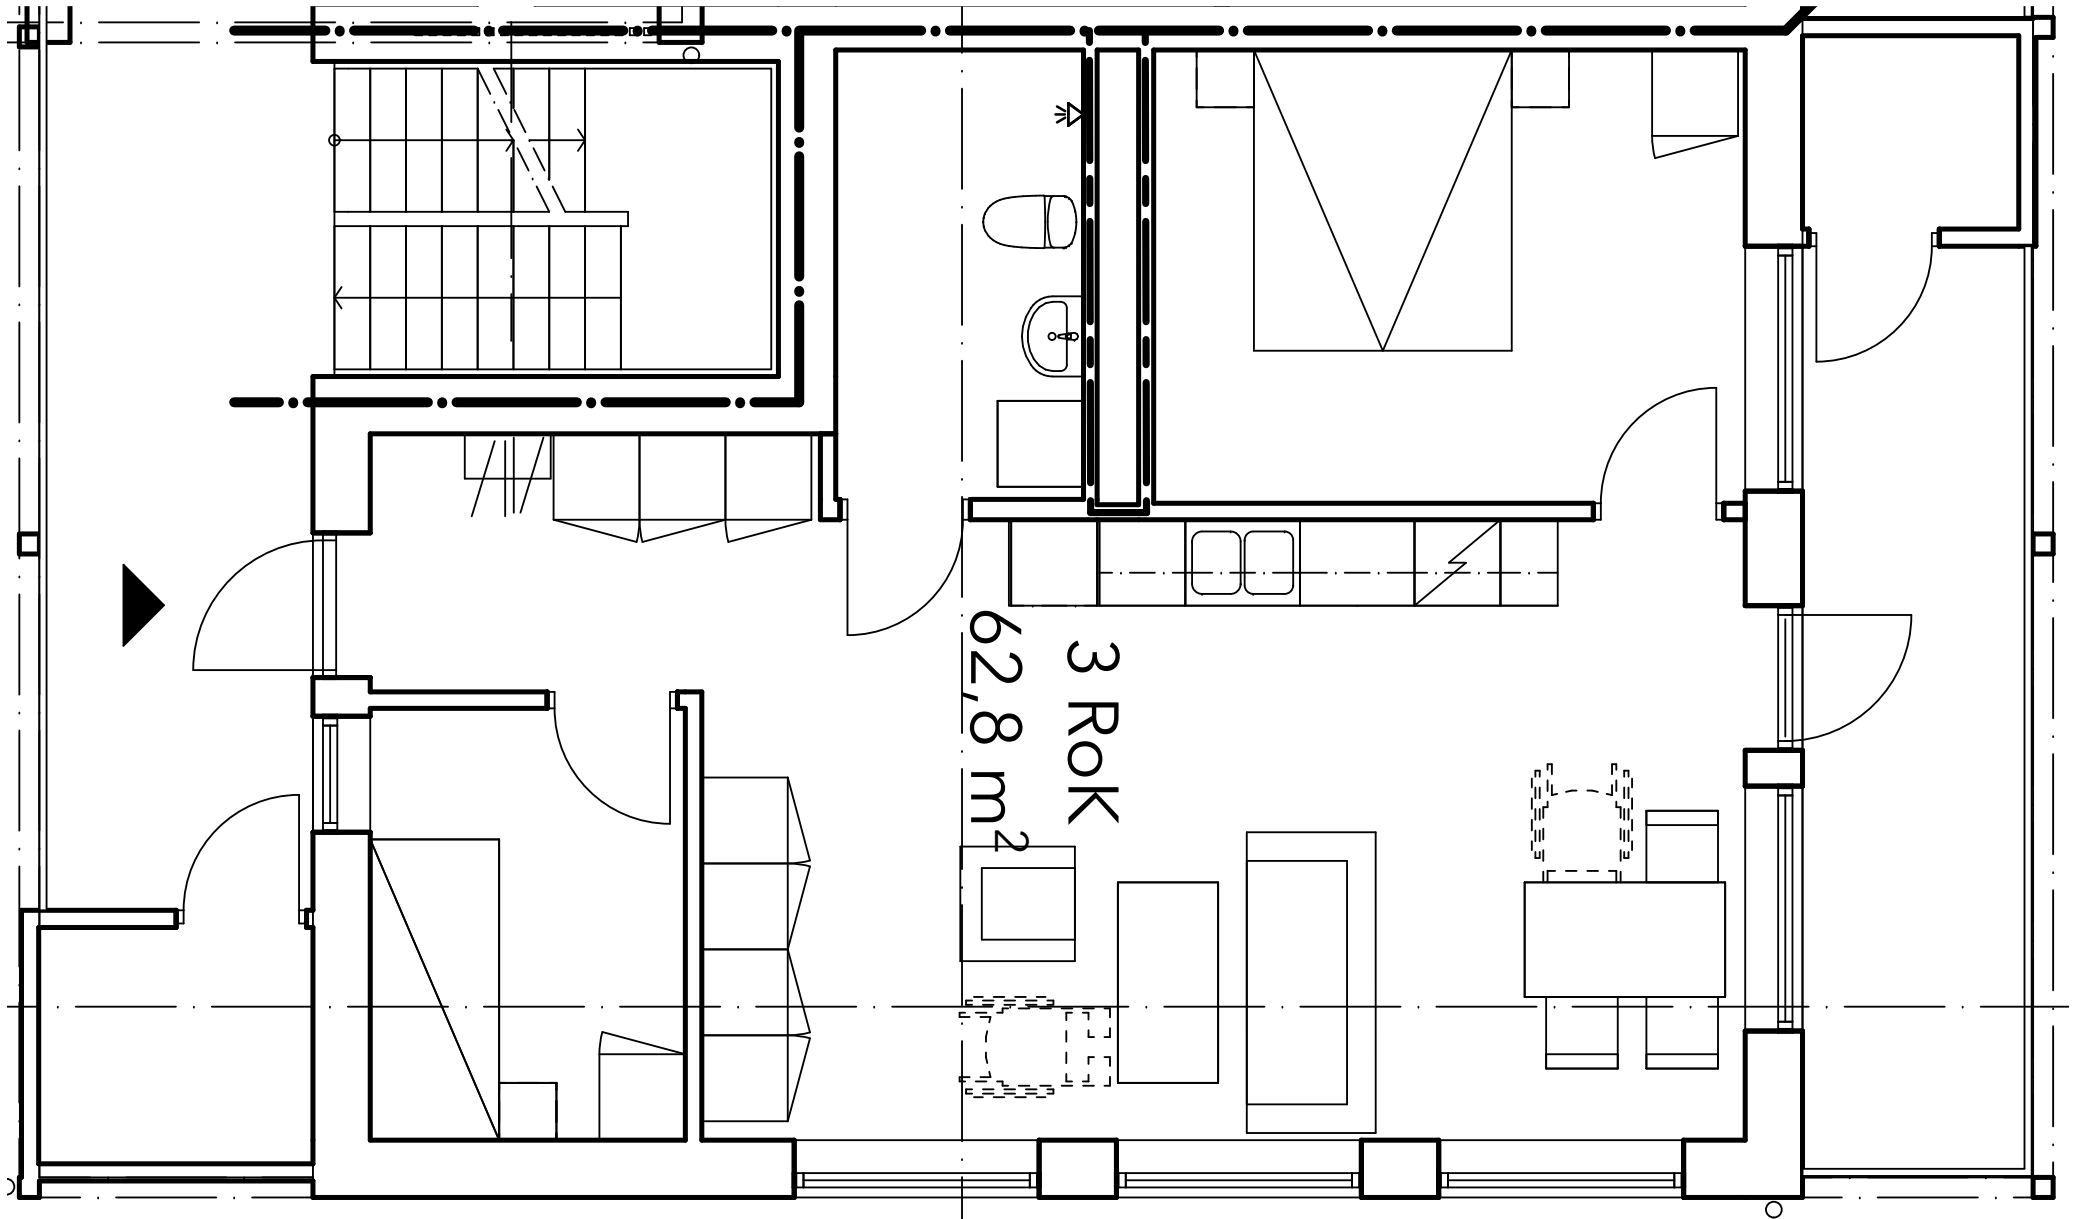

3 RoK 62,8 kvm

Alla hyror är inklusive värme, bredband, TV paket, sophantering mm.

P-plats 330:- / mån.

Tillkommer gör egen förbrukning enl. individuell mätning av El och Vatten.