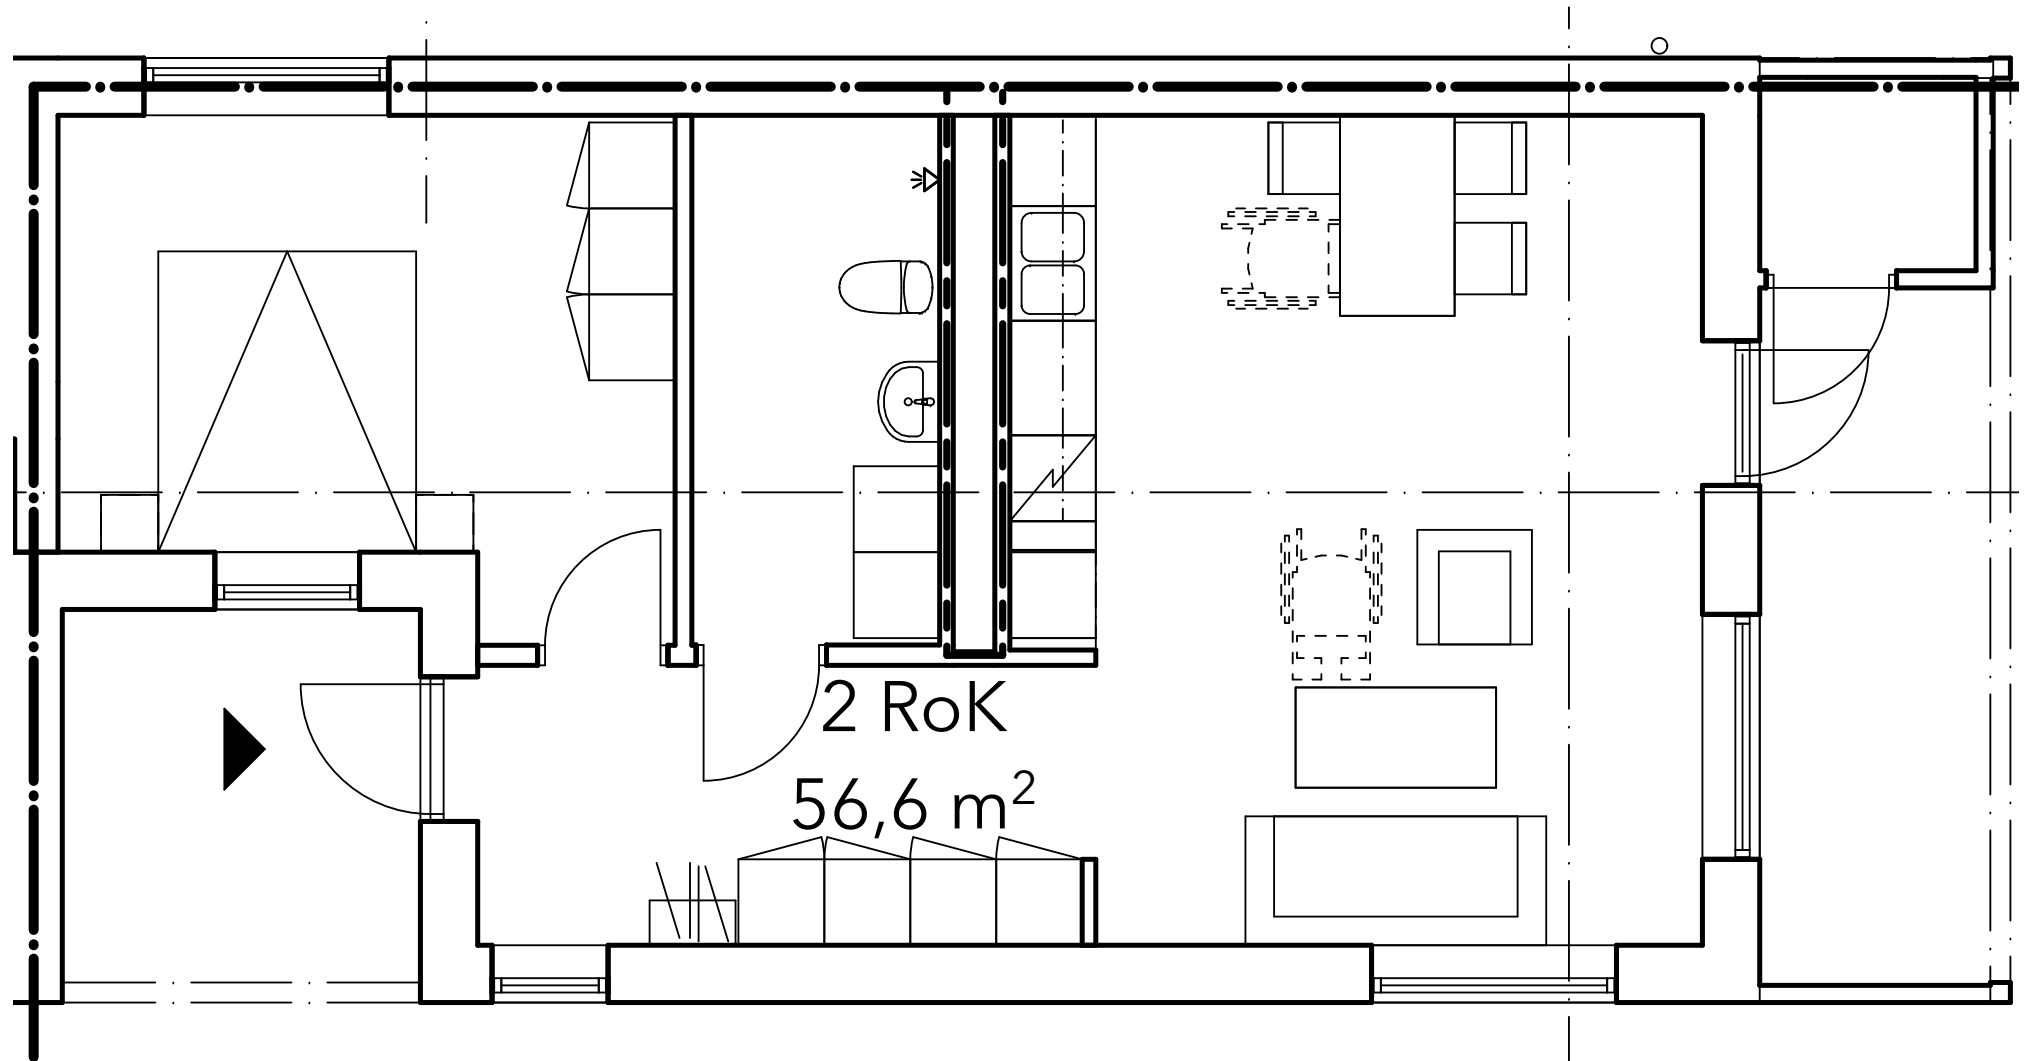

P-plats 330:- / mån.

Tillkommer gör egen förbrukning enl. individuell mätning av El och Vatten.

2 RoK 51,4 kvm

Alla hyror är inklusive värme, bredband, TV paket, sophantering mm.

P-plats 330:- / mån.

Tillkommer gör egen förbrukning enl. individuell mätning av El och Vatten.

2 RoK 51,6 kvm

Alla hyror är inklusive värme, bredband, TV paket, sophantering mm.
P-plats 330:- / mån.
Tillkommer gör egen förbrukning enl. individuell mätning av El och Vatten.

2 RoK 56,3 kvm

Alla hyror är inklusive värme, bredband, TV paket, sophantering mm.

P-plats 330:- / mån.

Tillkommer gör egen förbrukning enl. individuell mätning av El och Vatten.

2 RoK 56,6 kvm

Alla hyror är inklusive värme, bredband, TV paket, sophantering mm.

P-plats 330:- / mån.

Tillkommer gör egen förbrukning enl. individuell mätning av El och Vatten.