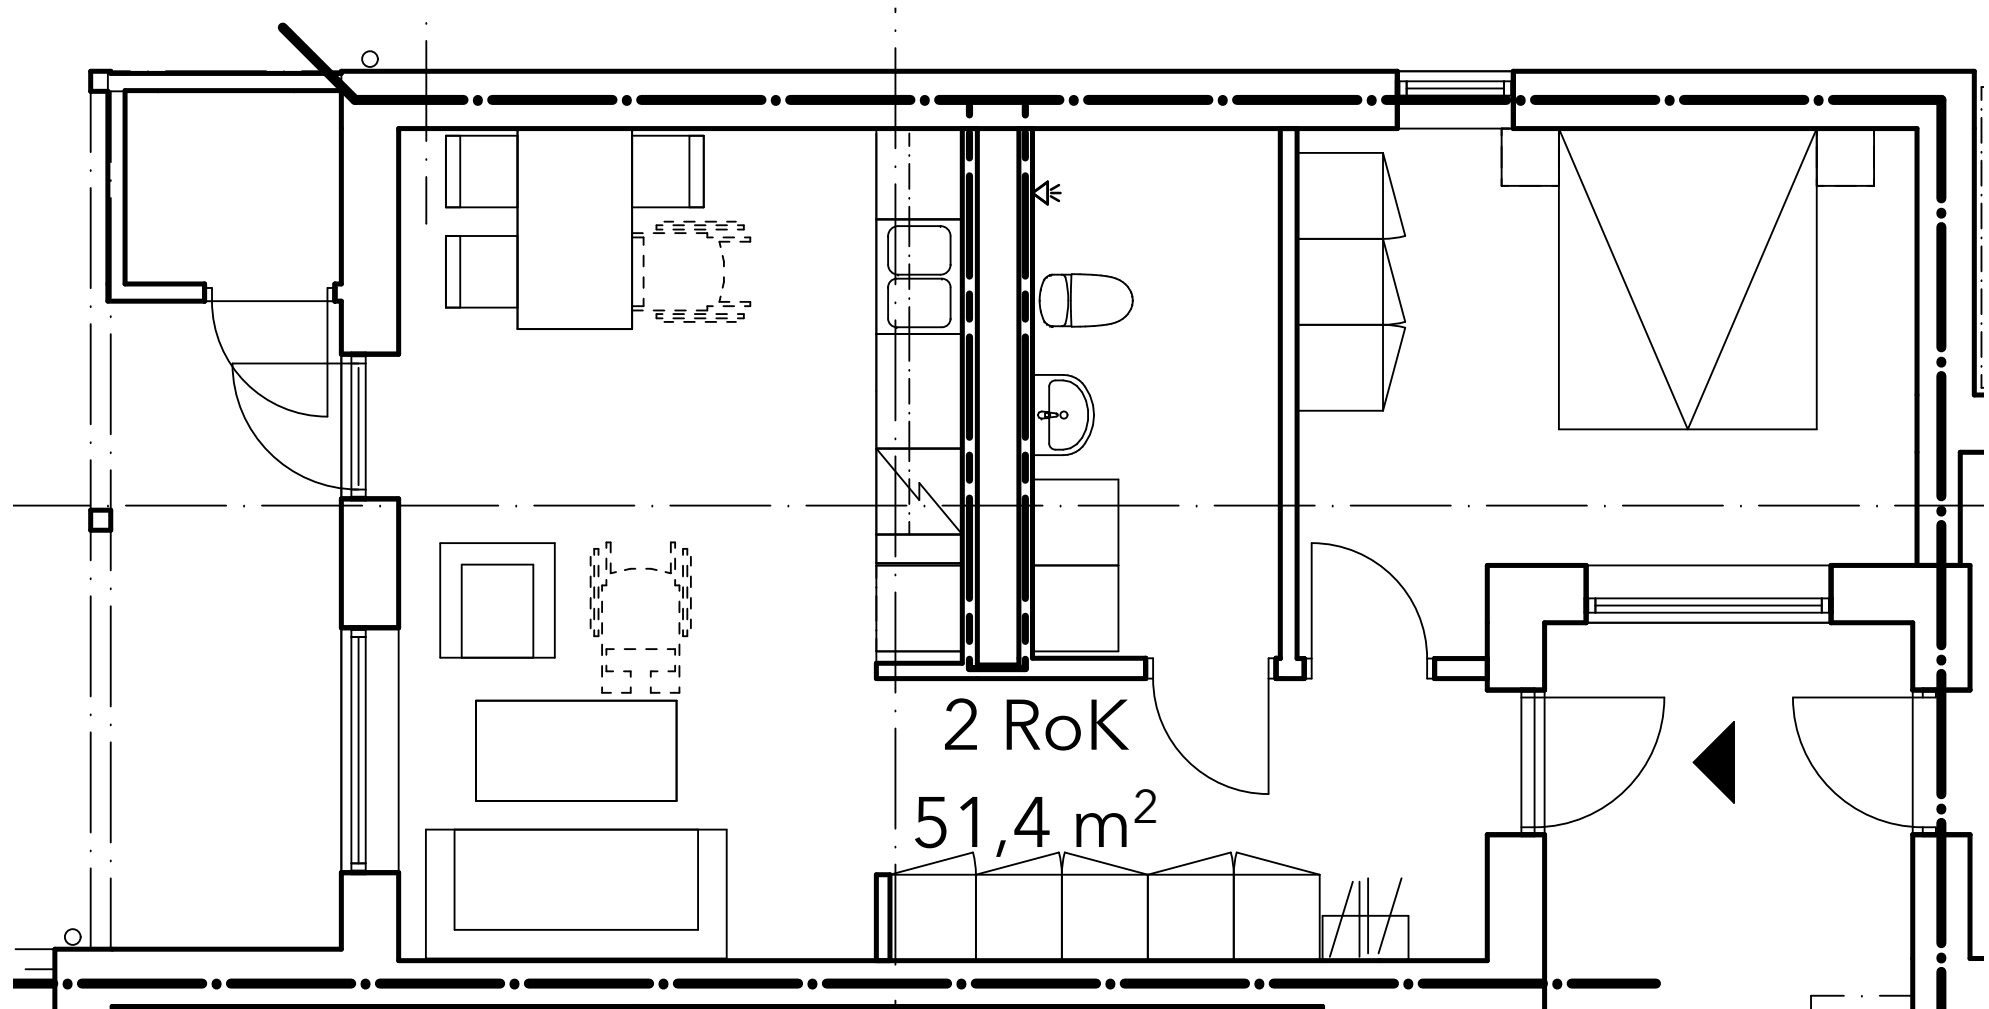

1 RoK 33,7 kvm

Alla hyror är inklusive värme, bredband, TV paket, sophantering mm.

P-plats 330:- / mån.

Tillkommer gör egen förbrukning enl. individuell mätning av El och Vatten.

2 RoK 41,9 kvm

Alla hyror är inklusive värme, bredband, TV paket, sophantering mm.

P-plats 330:- / mån.

Tillkommer gör egen förbrukning enl. individuell mätning av El och Vatten.

2 RoK 51,4 kvm

Alla hyror är inklusive värme, bredband, TV paket, sophantering mm.

P-plats 330:- / mån.

Tillkommer gör egen förbrukning enl. individuell mätning av El och Vatten.

2 RoK 51,6 kvm

Alla hyror är inklusive värme, bredband, TV paket, sophantering mm.
P-plats 330:- / mån.
Tillkommer gör egen förbrukning enl. individuell mätning av El och Vatten.

2 RoK 56,3 kvm

Alla hyror är inklusive värme, bredband, TV paket, sophantering mm.

P-plats 330:- / mån.

Tillkommer gör egen förbrukning enl. individuell mätning av El och Vatten.

2 RoK 56,6 kvm

Alla hyror är inklusive värme, bredband, TV paket, sophantering mm.

P-plats 330:- / mån.

Tillkommer gör egen förbrukning enl. individuell mätning av El och Vatten.