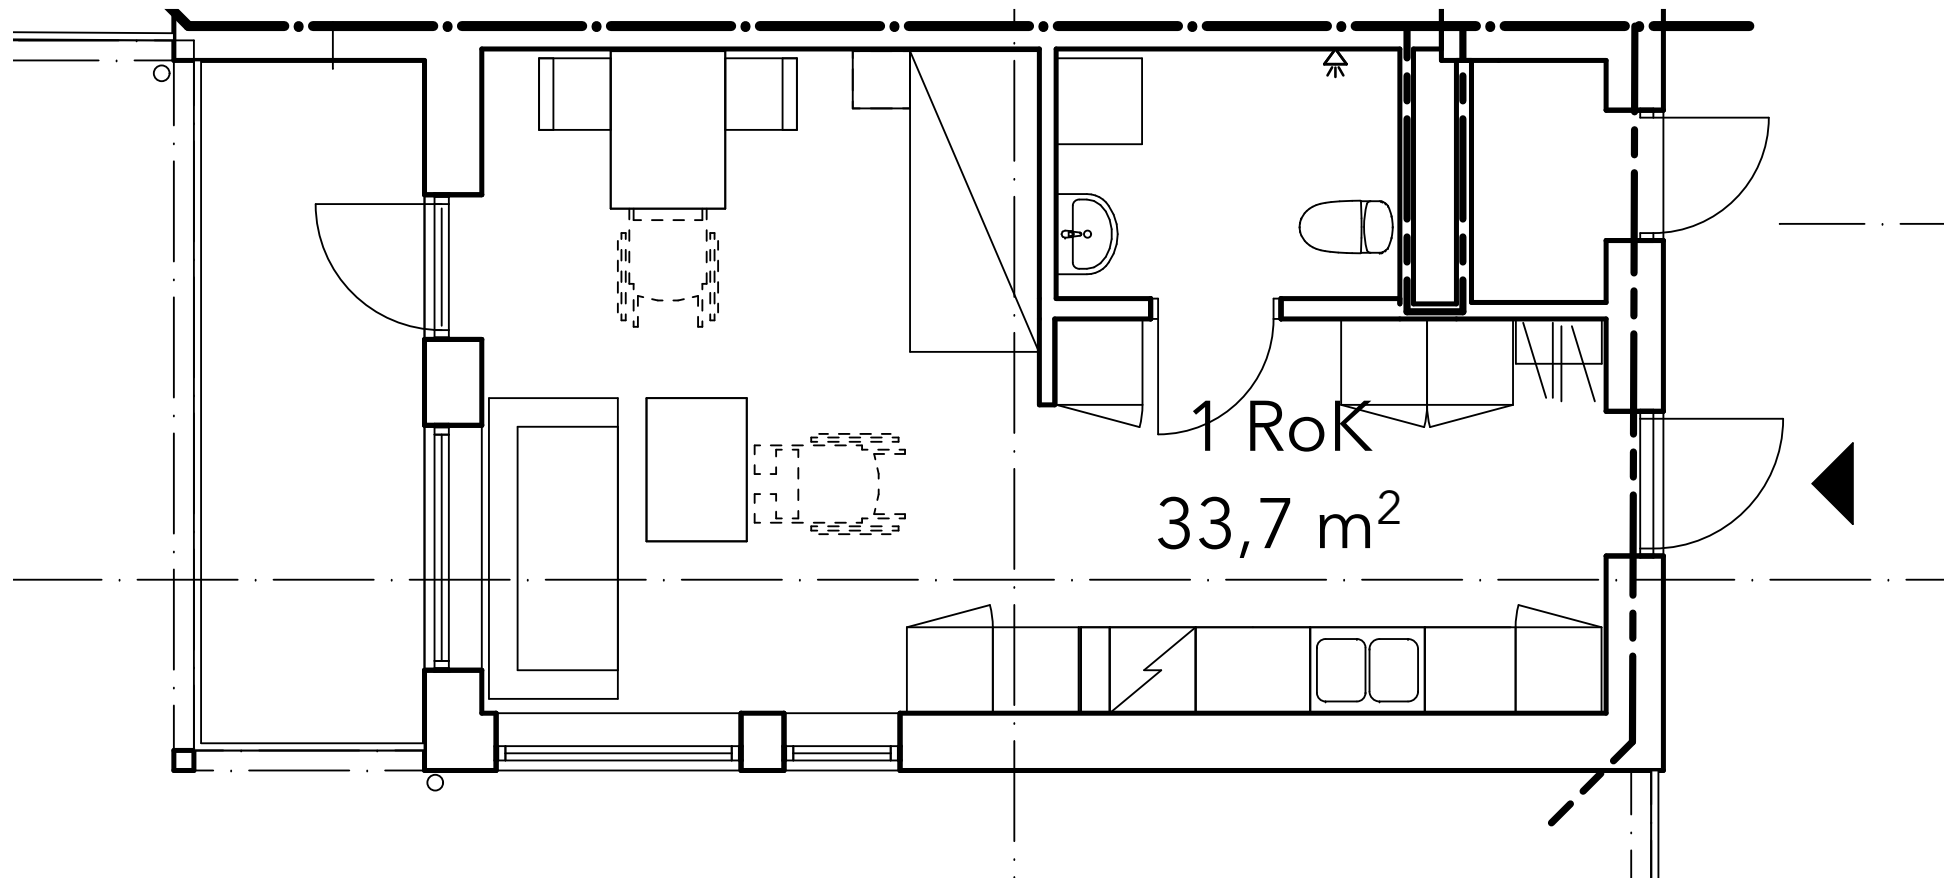

1 RoK 33,7 kvm

Alla hyror är inklusive värme, bredband, TV paket, sophantering mm.

P-plats 330:- / mån.

Tillkommer gör egen förbrukning enl. individuell mätning av El och Vatten.

2 RoK 41,9 kvm

Alla hyror är inklusive värme, bredband, TV paket, sophantering mm.

P-plats 330:- / mån.

Tillkommer gör egen förbrukning enl. individuell mätning av El och Vatten.

2 RoK 51,4 kvm

Alla hyror är inklusive värme, bredband, TV paket, sophantering mm.

P-plats 330:- / mån.

Tillkommer gör egen förbrukning enl. individuell mätning av El och Vatten.

2 RoK 51,6 kvm

Alla hyror är inklusive värme, bredband, TV paket, sophantering mm.
P-plats 330:- / mån.
Tillkommer gör egen förbrukning enl. individuell mätning av El och Vatten.

2 RoK 56,3 kvm

Alla hyror är inklusive värme, bredband, TV paket, sophantering mm.

P-plats 330:- / mån.

Tillkommer gör egen förbrukning enl. individuell mätning av El och Vatten.

2 RoK 56,6 kvm

Alla hyror är inklusive värme, bredband, TV paket, sophantering mm.

P-plats 330:- / mån.

Tillkommer gör egen förbrukning enl. individuell mätning av El och Vatten.