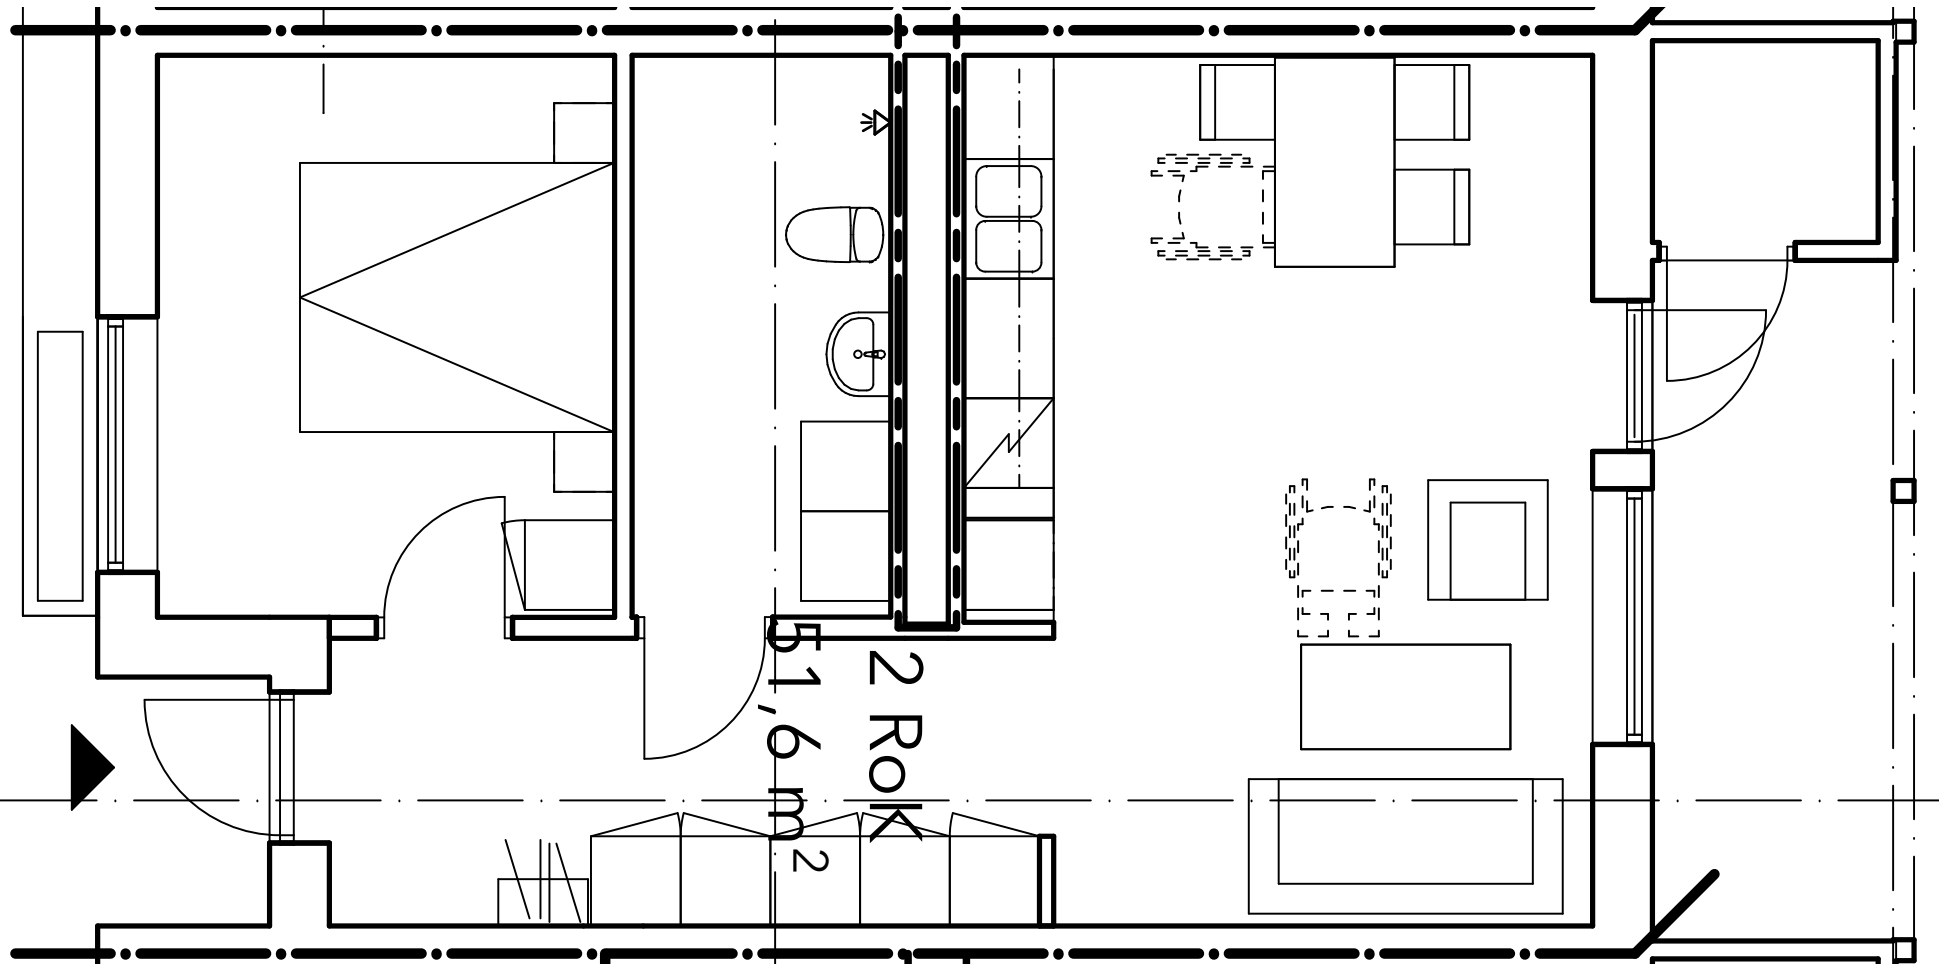

1 RoK 33,7 kvm

Alla hyror är inklusive värme, bredband, TV paket, sophantering mm.

P-plats 330:- / mån.

Tillkommer gör egen förbrukning enl. individuell mätning av El och Vatten.

2 RoK 41,9 kvm

Alla hyror är inklusive värme, bredband, TV paket, sophantering mm.

P-plats 330:- / mån.

Tillkommer gör egen förbrukning enl. individuell mätning av El och Vatten.

2 RoK 51,4 kvm

Alla hyror är inklusive värme, bredband, TV paket, sophantering mm.

P-plats 330:- / mån.

Tillkommer gör egen förbrukning enl. individuell mätning av El och Vatten.

2 RoK 51,6 kvm

Alla hyror är inklusive värme, bredband, TV paket, sophantering mm.
P-plats 330:- / mån.
Tillkommer gör egen förbrukning enl. individuell mätning av El och Vatten.

2 RoK 56,3 kvm

Alla hyror är inklusive värme, bredband, TV paket, sophantering mm.

P-plats 330:- / mån.

Tillkommer gör egen förbrukning enl. individuell mätning av El och Vatten.

2 RoK 56,6 kvm

Alla hyror är inklusive värme, bredband, TV paket, sophantering mm.

P-plats 330:- / mån.

Tillkommer gör egen förbrukning enl. individuell mätning av El och Vatten.