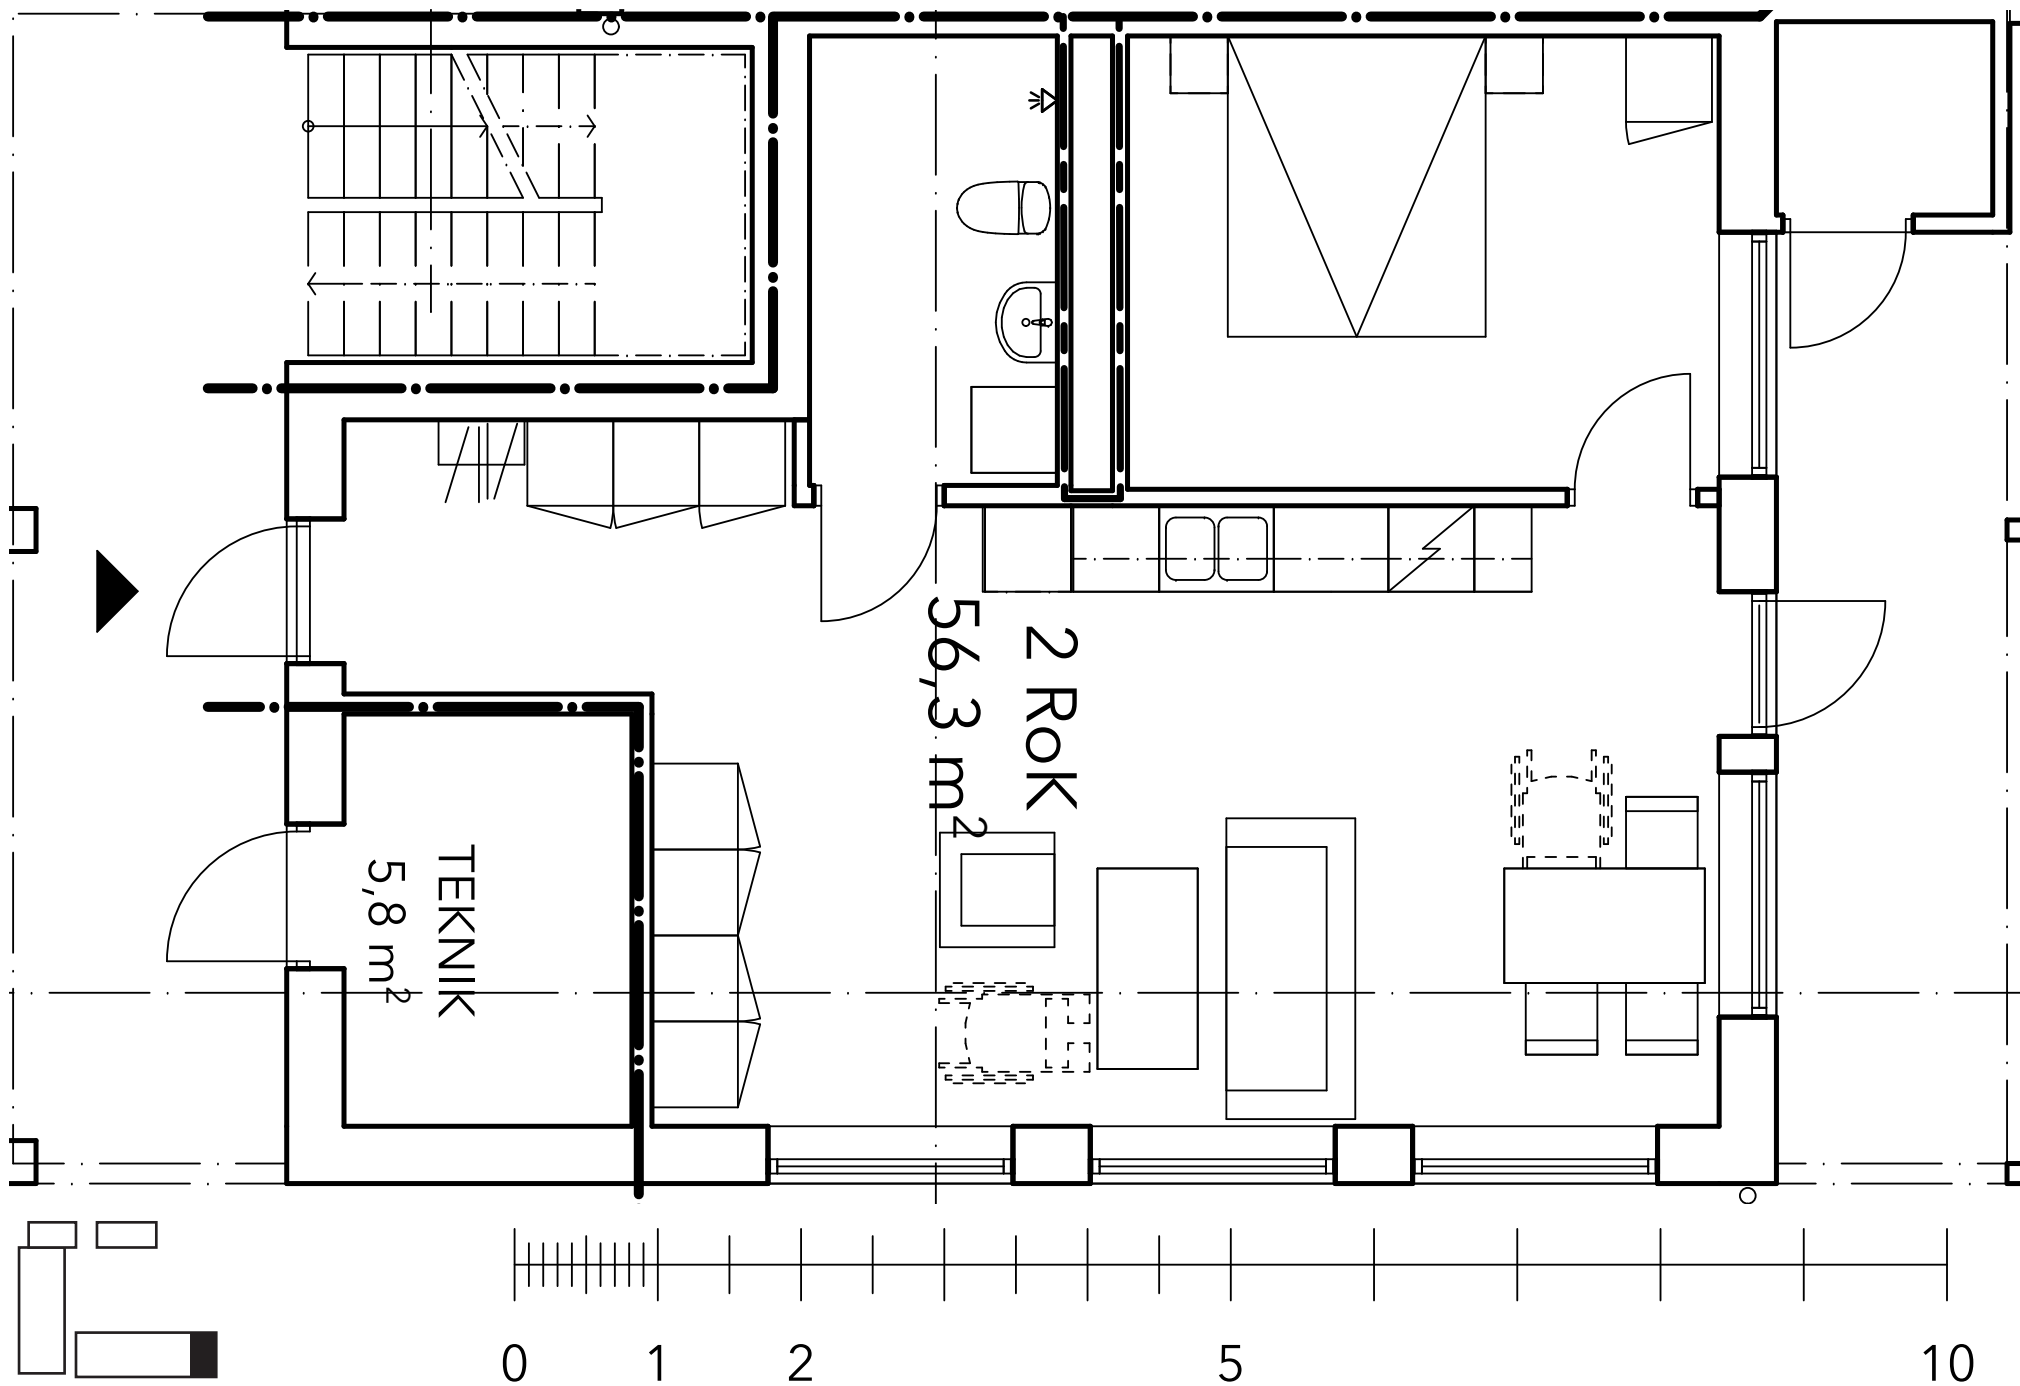

1 RoK 33,7 kvm

Alla hyror är inklusive värme, bredband, TV paket, sophantering mm.

P-plats 330:- / mån.

Tillkommer gör egen förbrukning enl. individuell mätning av El och Vatten.

2 RoK 41,9 kvm

Alla hyror är inklusive värme, bredband, TV paket, sophantering mm.

P-plats 330:- / mån.

Tillkommer gör egen förbrukning enl. individuell mätning av El och Vatten.

2 RoK 51,4 kvm

Alla hyror är inklusive värme, bredband, TV paket, sophantering mm.

P-plats 330:- / mån.

Tillkommer gör egen förbrukning enl. individuell mätning av El och Vatten.

2 RoK 51,6 kvm

Alla hyror är inklusive värme, bredband, TV paket, sophantering mm.
P-plats 330:- / mån.
Tillkommer gör egen förbrukning enl. individuell mätning av El och Vatten.

2 RoK 56,3 kvm

Alla hyror är inklusive värme, bredband, TV paket, sophantering mm.

P-plats 330:- / mån.

Tillkommer gör egen förbrukning enl. individuell mätning av El och Vatten.

2 RoK 56,6 kvm

Alla hyror är inklusive värme, bredband, TV paket, sophantering mm.

P-plats 330:- / mån.

Tillkommer gör egen förbrukning enl. individuell mätning av El och Vatten.